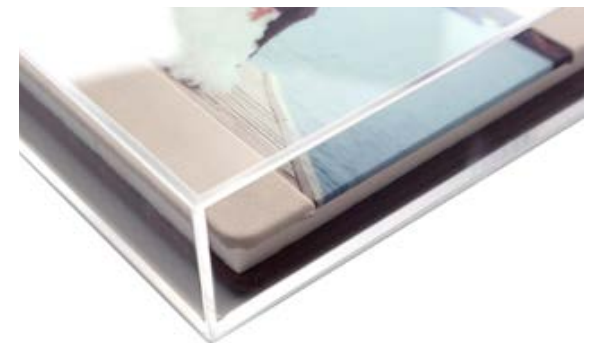

[Teca Plexiglass 1]

COFANETTO DAL DESIGN MODERNO E INNOVATIVO, REALIZZATO INTERAMENTE IN PLEXIGLASS TRASPARENTE.